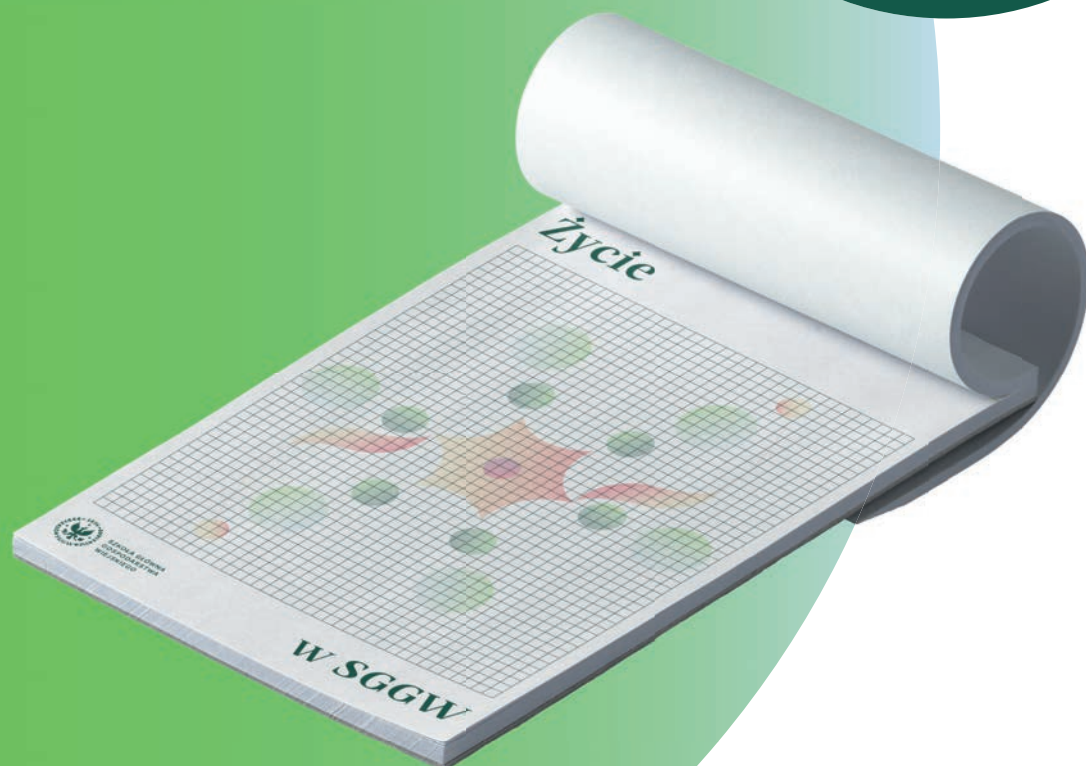

Notes

A4

- Notesy bloczki
- Wymiar: A4
- Liczba kartek: 25 kartek w notesie
- Kolor: białe kartki z zieloną kratką (CMYK 100/70/90/0)
- Podkładka tekturowa
- Nadruk: Grafika SGGW i/lub napisy
- Pakowanie: po 25 szt. + dokładne oznaczenie paczek (rozmiar A4), liczba sztuk

A6

- Notesy bloczki
- Wymiar: A6
- Liczba kartek: 50 kartek w notesie
- Kolor: białe kartki z zieloną kratką (CMYK 100/70/90/0)
- Podkładka tekturowa
- Nadruk: Grafika SGGW i/lub napisy
- Pakowanie: po 100 szt. + dokładne oznaczenie paczek (rozmiar), liczba sztuk