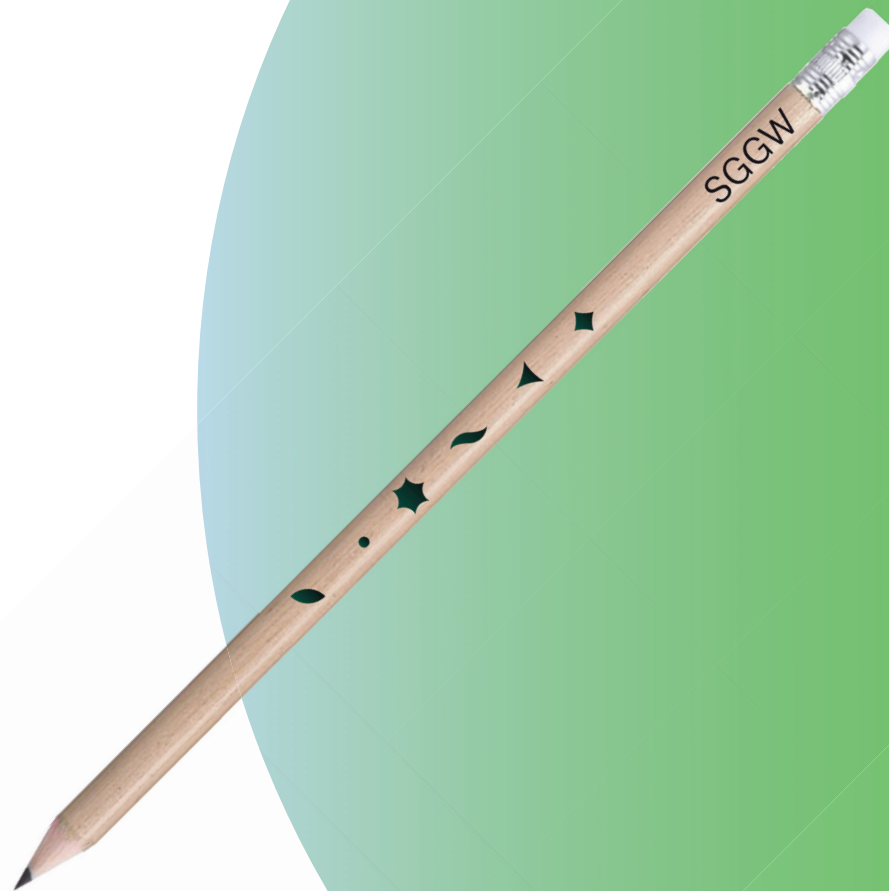

Ołówek

- Drewniany ołówek z gumką
- Nadruk: grafika SGGW i/lub napisy (1 kolor)
- Kolor ołówka: naturalne drewno
- Wykończenie: laminat mat