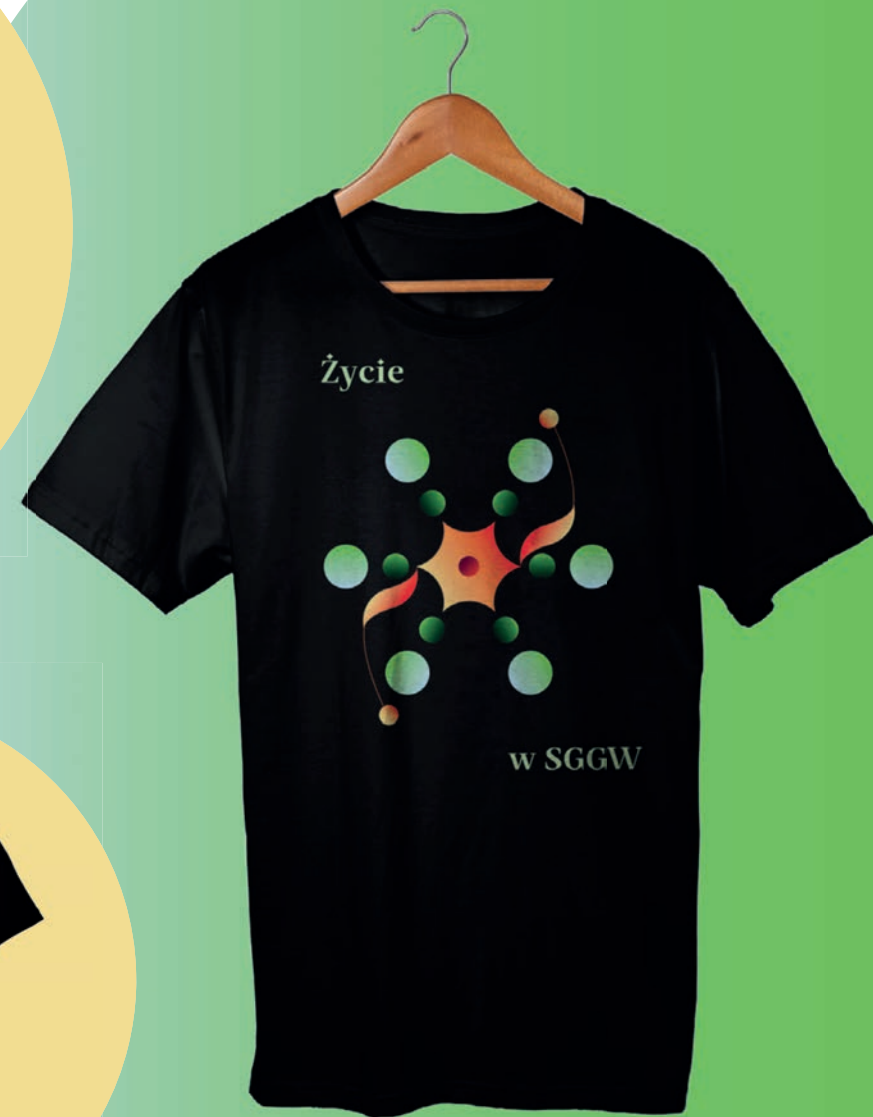

tył

Koszulka męska

- Materiał: 100% bawełny ring-spun; single jersey (GYH: 85% bawełny, 15% wiskozy)
- Gramatura: 185 g/m²
- Kolor materiału: czarny i biały
- Nadruk: grafika SGGW i/lub napisy
- Znakowanie: DTG
- Casual Fit
- Taśma na karku i ramionach, bez szwów bocznych, metka z rozmiarem i zaleceniami eksploatacyjnymi w kołnierzu