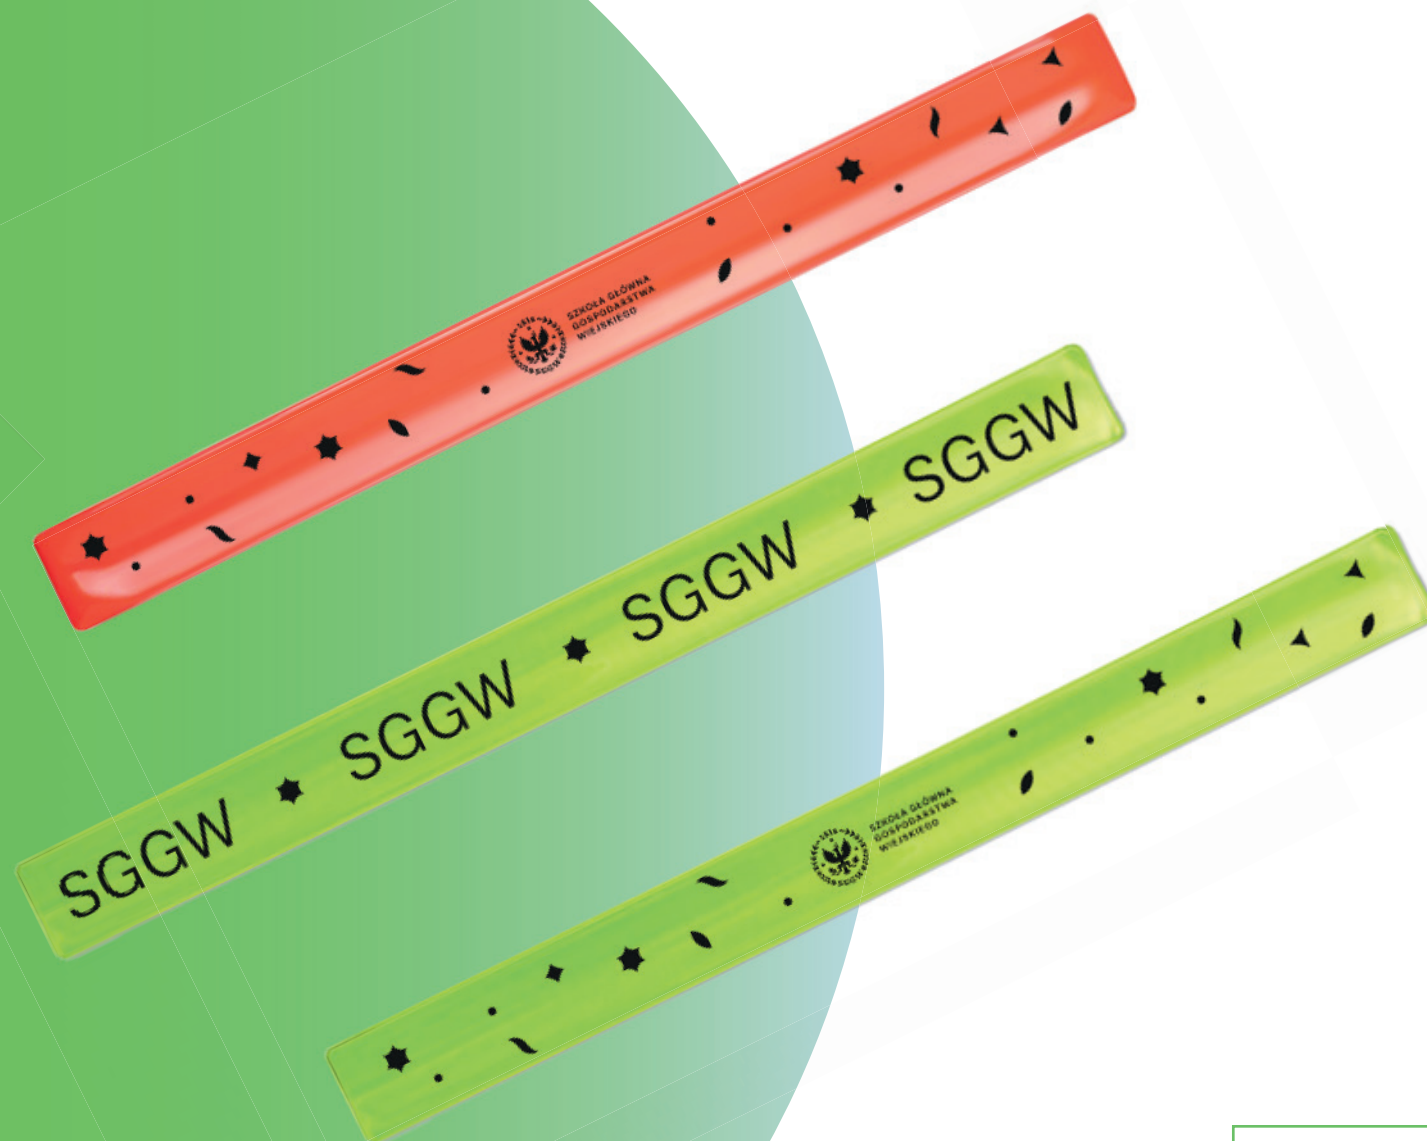

- Wymiary: 13,7x18x0,7 cm
- Kolor: jasnozielony/beż
- Materiał: papier
- Kartki w linie na metalowej spirali
- Oznakowanie: logo/grafika SGGW

Notatnik ECO

Notes z recyklingu zawiera czysty notes, karteczki samoprzylepne, znaczniki oraz papierowy długopis

A6

- Notesy bloczki
- Wymiar: A6
- Liczba kartek: 50 kartek w notesie
- Kolor: białe kartki z zieloną kratką (CMYK 100/70/90/0)
- Podkładka tekturowa
- Nadruk: Grafika SGGW i/lub napisy
- Pakowanie: po 100 szt. + dokładne oznaczenie paczek (rozmiar), liczba sztuk

Ołówek

- * Drewniany ołówek z gumką
- * Nadruk: grafika SGGW i/lub napisy (1 kolor)
- * Kolor ołówka: naturalne drewno
- * Wykończenie: laminat mat

Opaska odblaskowa

- 34x3 cm z nadrukiem, wyposażona w blaszkę samozatrząskową
- Zalaminowana folią fluorescencyjną
- Spód: materiał typu flock w kolorze czarnym
- Nadruk: grafika SGGW i/lub napisy (1 kolor)

- Parasol automatycznie otwierany składany z pokrowcem ochronnym
- Materiał: poliester, metal
- Wymiary: średnica 92 cm
- Waga: 0,335 kg
- Czasza: 8 paneli
- Parasol zawiera lamówkę
- Kolor: czarny
- Nadruk: S2 - nadruk metodą sitodruku
- Grafika: grafika/znak SGGW